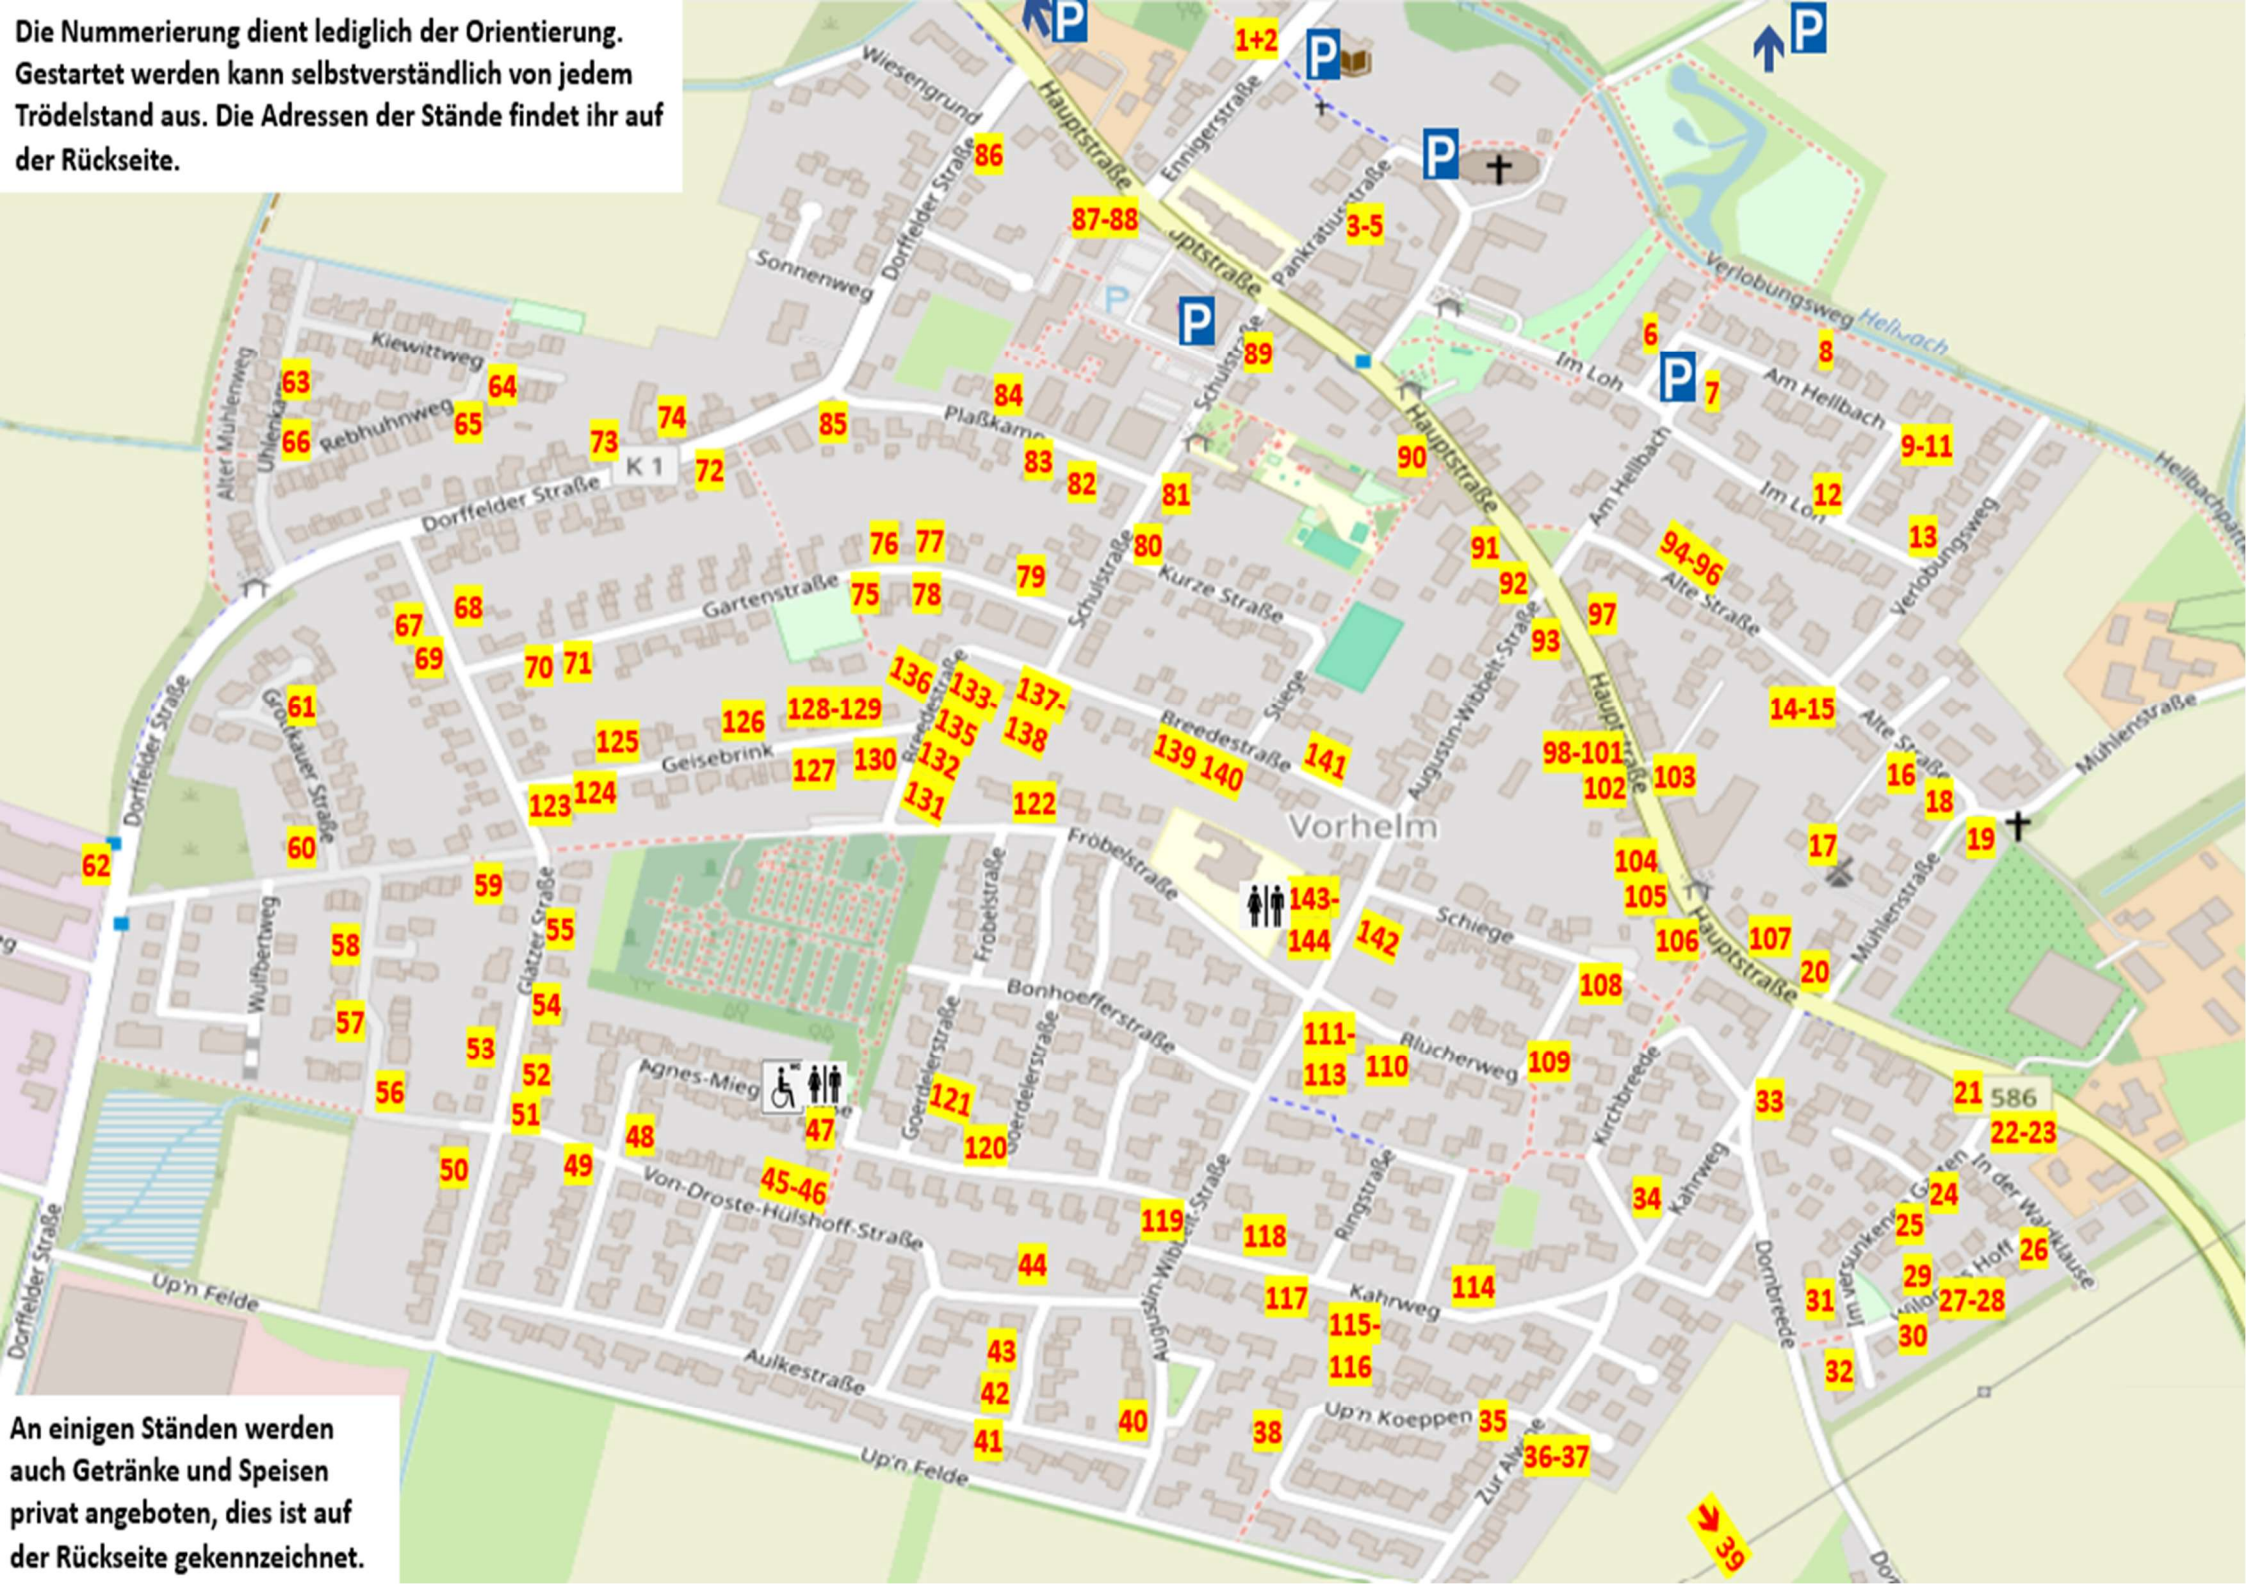

Die Nummerierung dient lediglich der Orientierung.
Gestartet werden kann selbstverständlich von jedem
Trödelstand aus. Die Adressen der Stände findet ihr auf
der Rückseite.

An einigen Ständen werden
auch Getränke und Speisen
privat angeboten, dies ist auf
der Rückseite gekennzeichnet.

#	Straße	Nr	Essen, Getränke	#	Straße	Nr	Essen, Getränke	#	Straße	Nr	Essen, Getränke				
1	Enniger Str.	5	Erdbeer-Mascarpone-Creme, Obstbecher	37	Zur Alwine	25		73	Dorffelder Str.	30	Blücherweg	16	Kaffee, Kuchen		
2	Enniger Str.	5		38	Up'n Köppen	13		74	Dorffelder Str.	28	Blücherweg	6			
3	Pankratiusstr.	21	Waffeln	39	Eichendorffstr.	24	Kaffee, Kuchen	75	Gartenstr.	11	Flammkuchen-Brezeln	111	Blücherweg	4	Kaltgetränke
4	Pankratiusstr.	21	Bratwurst	40	Augustin-Wibbelt-Str.	52		76	Gartenstr.	12	Waffeln	112	Blücherweg	4	Snacks
5	Pankratiusstr.	21	Getränke	41	Aulkestraße	9		77	Gartenstr.	10 a		113	Blücherweg	4	Waffeln, Bratwurst
6	Am Hellbach	7		42	von Droste Hülshoff Str.	9		78	Gartenstr.	7		114	Kahrweg	16 a	
7	Am Hellbach	10	Trinkpäckchen	43	von Droste Hülshoff Str.	11		79	Gartenstr.	6		115	Kahrweg	21	
8	Am Hellbach	21		44	von Droste Hülshoff Str.	4		80	Schulstraße	19		116	Kahrweg	21	Crepes
9	Am Hellbach	31		45	von Droste Hülshoff Str.	26		81	Schulstraße	17		117	Kahrweg	25	
10	Am Hellbach	31		46	von Droste Hülshoff Str.	26		82	Platzkamp	1		118	Kahrweg	28	
11	Am Hellbach	31		47	Agnes-Miegel-Str.	14	Aperol, Eis und Eistee	83	Platzkamp	3		119	Goerdeler Str.	1	Kaffee
12	Im Loh	19	Hot Dogs	48	von Droste Hülshoff Str.	34		84	Platzkamp	6		120	Goerdeler Str.	28	Kaffee, Kuchen
13	Verlobungsweg	9		49	von Droste Hülshoff Str.	45		85	Platzkamp	15		121	Goerdeler Str.	32	
14	Alte Straße	18		50	Glatzer Str.	30		86	Dorffelder Str.	3		122	Fröbelstr.	14	
15	Alte Straße	22		51	Glatzer Str.	23	Kaffee, Waffeln	87	Hauptstraße	16		123	Geisebrink	21	Kaffee, Muffins, etc.
16	Alte Straße	26		52	Glatzer Str.	21	Crepes	88	Hauptstraße	16		124	Geisebrink	19	
17	Alte Straße	24 c		53	Glatzer Str.	36	Getränke	89	Schulstraße	7	Popcorn, Durstlöscher	125	Geisebrink	18	
18	Mühlenstraße	7		54	Glatzer Str.	17		90	Hauptstraße	30		126	Geisebrink	10	
19	Mühlenstraße	6 c		55	Glatzer Str.	13 a	Waffeln	91	Hauptstraße	34	Waffeln	127	Geisebrink	5	
20	Hauptstraße	61		56	von Droste Hülshoff Str.	52		92	Hauptstraße	36		128	Geisebrink	6 a	
21	Im versunkenen Garten	4		57	von Droste Hülshoff Str.	69		93	Hauptstraße	38		129	Geisebrink	4	
22	In der Waldklause	1		58	von Droste Hülshoff Str.	79		94	Alte Straße	5 a	Waffeln, Bratwurst,	130	Geisebrink	1	
23	In der Waldklause	3	Popcorn, Waffeln	59	Glatzer Str.	22 a	Steaks, Wurst, Drinks	95	Alte Straße	5 a	Getränke	131	Breedestr.	31	
24	Im versunkenen Garten	1	Kuchen, Waffeln	60	Grottkauer Str.	1		96	Alte Straße	5 a		132	Breedestr.	31	
25	Im versunkenen Garten	5		61	Grottkauer Str.	14	Drinks, Wurst, Waffeln	97	Hauptstraße	41		133	Breedestr.	29	
26	Wildrups Hoff	1	Waffeln	62	Dorffelder Str.	72	Verschiedene Snacks	98	Hauptstraße	46	Bratwurst	134	Breedestr.	27	
27	Wildrups Hoff	5		63	Uhlenkamp	10		99	Hauptstraße	46		135	Breedestr.	27	
28	Wildrups Hoff	7		64	Kiewittweg	22	Waffeln	100	Hauptstraße	46	Waffeln	136	Breedestr.	12	
29	Wildrups Hoff	6		65	Rebhuhnweg	24		101	Hauptstraße	46		137	Breedestr.	21	
30	Wildrups Hoff	11		66	Rebhuhnweg	1a		102	Hauptstraße	48		138	Breedestr.	21	
31	Im versunkenen Garten	26		67	Glatzer Str.	6		103	Hauptstraße	49 e		139	Breedestr.	11	
32	Im versunkenen Garten	30	Popcorn	68	Glatzer Str.	1	Waffeln	104	Hauptstraße	56		140	Breedestr.	9	Waffeln, Aperol Spritz
33	Kahrweg	3		69	Glatzer Str.	8	Muffins, Kuchen	105	Hauptstraße	58		141	Breedestr.	2	
34	Kahrweg	12		70	Gartenstr.	29	Wasser	106	Hauptstraße	62 b		142	Augustin-Wibbelt-Str.	13	
35	Zur Alwine	4		71	Gartenstr.	27		107	Hauptstraße	59		143	Augustin-Wibbelt-Str.	20	Grill, Getränke, Crepes
36	Zur Alwine	25		72	Dorffelder Str.	23		108	Blücherweg	20		144	Augustin-Wibbelt-Str.	20